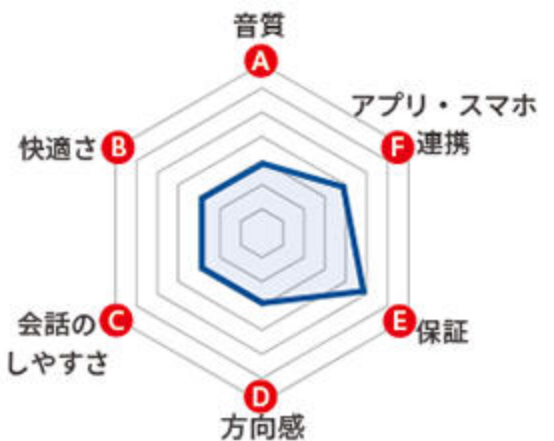

1

バリュー
基本性能を搭載

自宅中心で使用する方

こんな方におすすめ

6つの要素

グラフでの数値が高いほど、性能が良く、より快適に使える

各要素を支える機能やサービス

A 音質

音がより自然に聞こえる。会話だけではなく、音楽や環境音にも影響。

チャンネル数

ライブサウンド

12 kHz帯域対応

B 快適さ

雑音や突発音等、耳障りな音を抑える力。外出の際には特に活躍。

突発音抑制

風雑音抑制