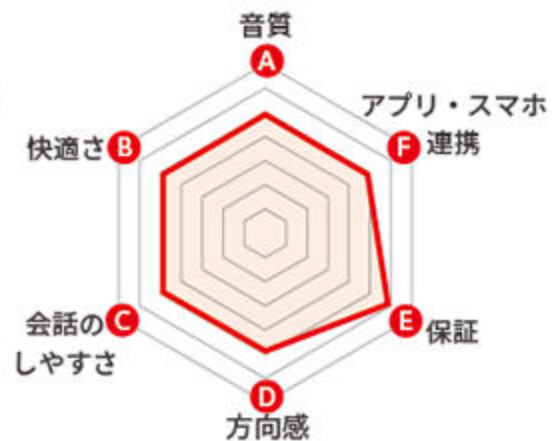

1

バリュー
基本性能を搭載

自宅中心で使用する方

こんな方におすすめ

6つの要素

グラフでの数値が高いほど、性能が良く、より快適に使える

各要素を支える機能やサービス

A 音質

音がより自然に聞こえる。会話だけではなく、音楽や環境音にも影響。

チャンネル数

ライブサウンド

12 kHz帯域対応

B 快適さ

雑音や突発音等、耳障りな音を抑える力。外出の際には特に活躍。

突発音抑制

風雑音抑制