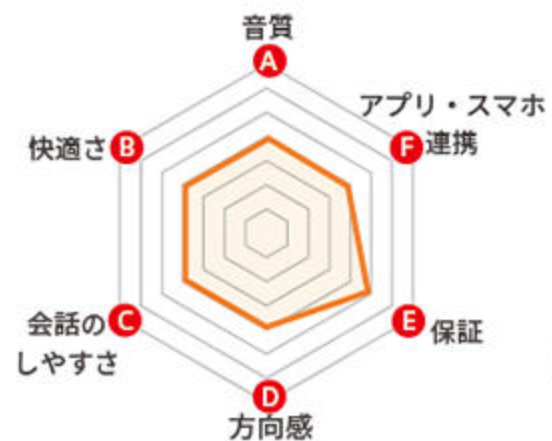

1

バリュー
基本性能を搭載

自宅中心で使用する方

こんな方におすすめ

6つの要素

グラフでの数値が高いほど、性能が良く、より快適に使える

各要素を支える機能やサービス

A 音質

音がより自然に聞こえる。会話だけではなく、音楽や環境音にも影響。

チャンネル数

ライブサウンド

12 kHz帯域対応

B 快適さ

雑音や突発音等、耳障りな音を抑える力。外出の際には特に活躍。

突発音抑制

風雑音抑制