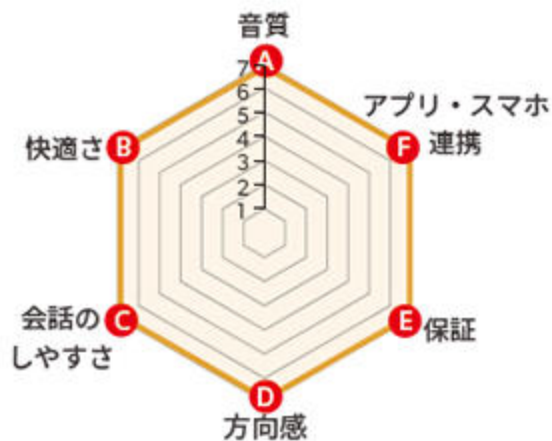

1

バリュー
基本性能を搭載

自宅中心で使用する方

こんな方におすすめ

6つの要素

グラフでの数値が高いほど、性能が良く、より快適に使える

各要素を支える機能やサービス

A 音質

音がより自然に聞こえる。会話だけではなく、音楽や環境音にも影響。

チャンネル数

ライブサウンド

12 kHz帯域対応

B 快適さ

雑音や突発音等、耳障りな音を抑える力。外出の際には特に活躍。

突発音抑制

風雑音抑制