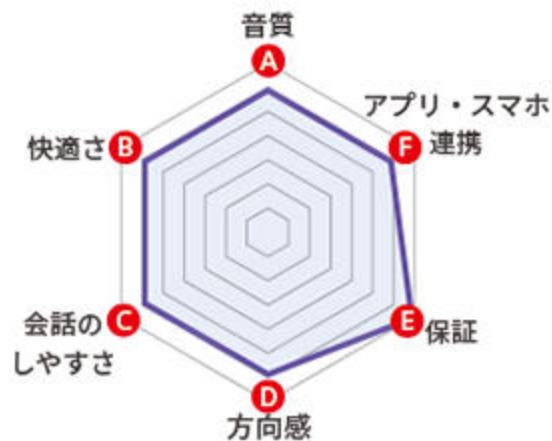

1

バリュー
基本性能を搭載

自宅中心で使用する方

こんな方におすすめ

6つの要素

グラフでの数値が高いほど、性能が良く、より快適に使える

各要素を支える機能やサービス

A 音質

音がより自然に聞こえる。会話だけではなく、音楽や環境音にも影響。

チャンネル数

ライブサウンド

12 kHz帯域対応

B 快適さ

雑音や突発音等、耳障りな音を抑える力。外出の際には特に活躍。

突発音抑制

風雑音抑制